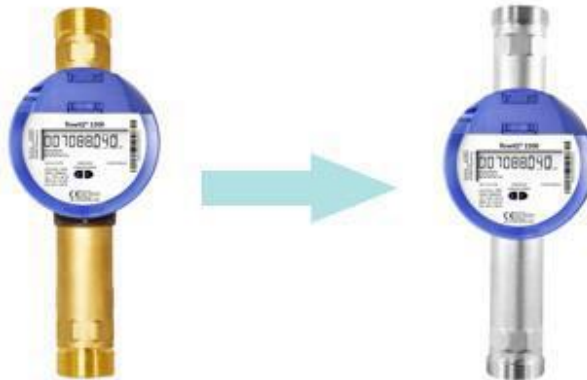

Fontos tudni: A **flowIQ 3200** mérőcsalád egy olyan ultrahangos vízmérő család, mely ipari és háztartási változatot tartalmaz hideg/melegvízes változatban. Közös jellemzője, hogy a rádió kommunikáción túlmenően (linkIQ/Wireless M-Bus (868 MHz)) rendelkezik egy impulzus kimenettel,

kamstrup

<https://www.kamstrup.com/en-en>

**Okos fogyasztásmérési megoldások energiaszolgáltatóknak!
BE SMART!**

Oldal: 1 / 2

melyhez egy ún. Gateway készülék csatlakoztatható, ami számos további kommunikációs protokollt biztosít. A flowIQ®3200 az ipari változat, míg a flowIQ®2200 a mérőcsalád háztartási változata.