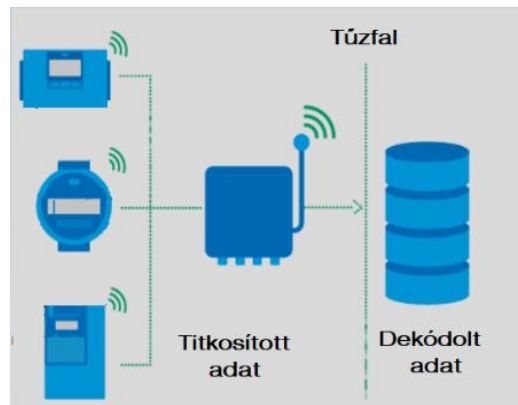

Hogyan teljesíti a **kamstrup a GDPR-t? Adattitkosítás:**

Minden mérőeszköznek egyedi titkosítási kulcsa van az adatok védelmére a mérőtől a koncentrátorig, és a koncentrátortól az adatok tárolását biztosító számítógépig.

A legmagasabb adatbiztonság eléréséhez minden mérő kommunikációja egyedileg AES 128-bit titkosítással van ellátva. Ez egyedileg egy *.KEM kiterjesztésű titkosítási fájljal valósul meg. Így az adott fogyasztási adatok csak a mérővel kapcsolatban lévő központi adatgyűjtő szoftverhez vagy kézi kiolvasó eszközhöz juthatnak el.