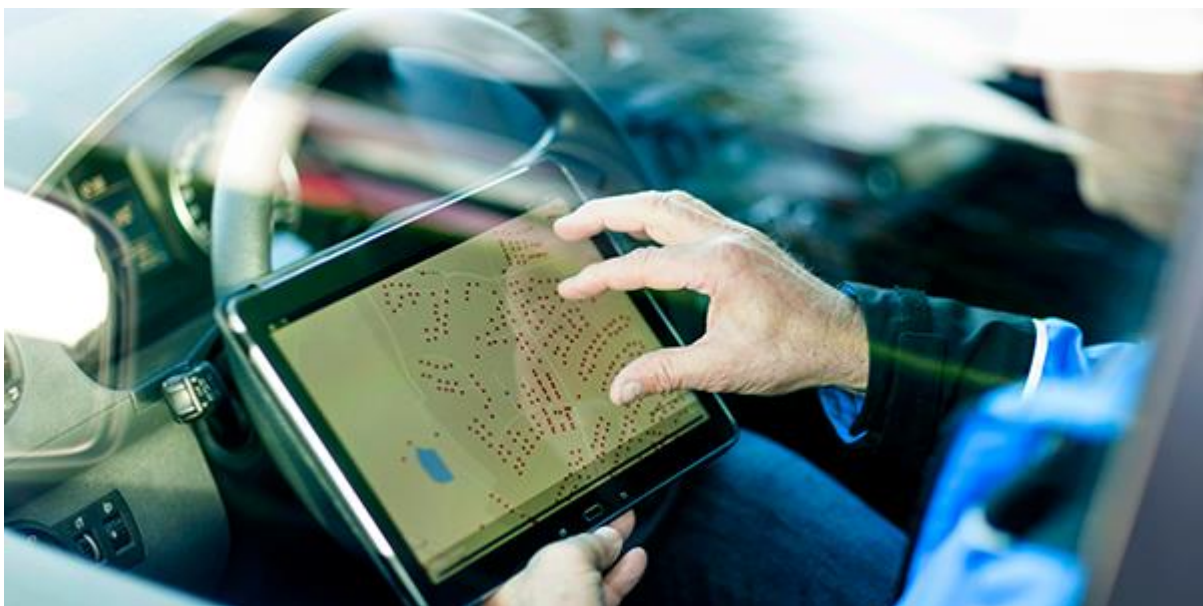

Mérőkiolvasás COVID-19 járvány esetén

Az elmúlt hónapokban, mint minden országot, így hazánkat is súlyosan megrázta a COVID-19 világjárvány. Amit a helyzettől megtanulhattunk, hogy milyen fontos a digitális megoldások optimális alkalmazása, hogy az elvárt távolágtartás betartható legyen. Ez kihívást jelentett azoknak a közműveknek, amelyek kézi fogyasztásmérő leolvasást végeznek és biztosítják a fogyasztók felé a helyes számlázást.

A távkiolvasás alkalmazásával a szolgáltató hozzájut mérésadatokhoz anélkül, hogy zavarni kellene vagy fizikailag meg kellene látogatnia a fogyasztókat otthonukban. Gyorsan és egyszerűen hozzáférhet az adatokhoz a pontos számlázás érdekében, valamint azokhoz az adatokhoz, amelyek hibára, vagy illetéktelen fogyasztásra utalnak pl. bevétel nélküli vízfogyasztás vízközművek esetén, emellett fejleszthetik az ügyfélszolgálatot.

READY

A READY egyedülálló lehetőség a mérők távoli kiolvasására és szolgáltatói hálózat optimalizálására.

A READY a fogyasztásmérő adatok begyűjtését egyszerűvé teszi egy hatékony és nagy teljesítményű kiolvasó rendszer segítségével. A READY segítségével a szolgáltató elbúcsúzhat a kézi leolvasásoktól, az interneten történő fogyasztói adat bejelentésektől és a becsült fogyasztások kiszámításától. A fogyasztók megzavarása nélkül leolvashatók a mérő adatok.

Mérésadatgyűjtés a READY rendszerrel

Mobil kiolvasás

READY Flex

Hálózati kiolvasás

Vezetékes kiolvasás

Mobil kiolvasás

A **READY mobil** kiolvasási eljárással könnyen távolról olvashatja le a fogyasztásmérőket közvetlenül az autójából. A mérőkészülékek adatainak kiolvasása során automatikusan hozzáférhet mind a fogyasztási adatokhoz, mind az esetleges riasztásokhoz vagy info kódokhoz a hálózat esetleges szivárgásával és egyéb rendellenességeivel kapcsolatosan.